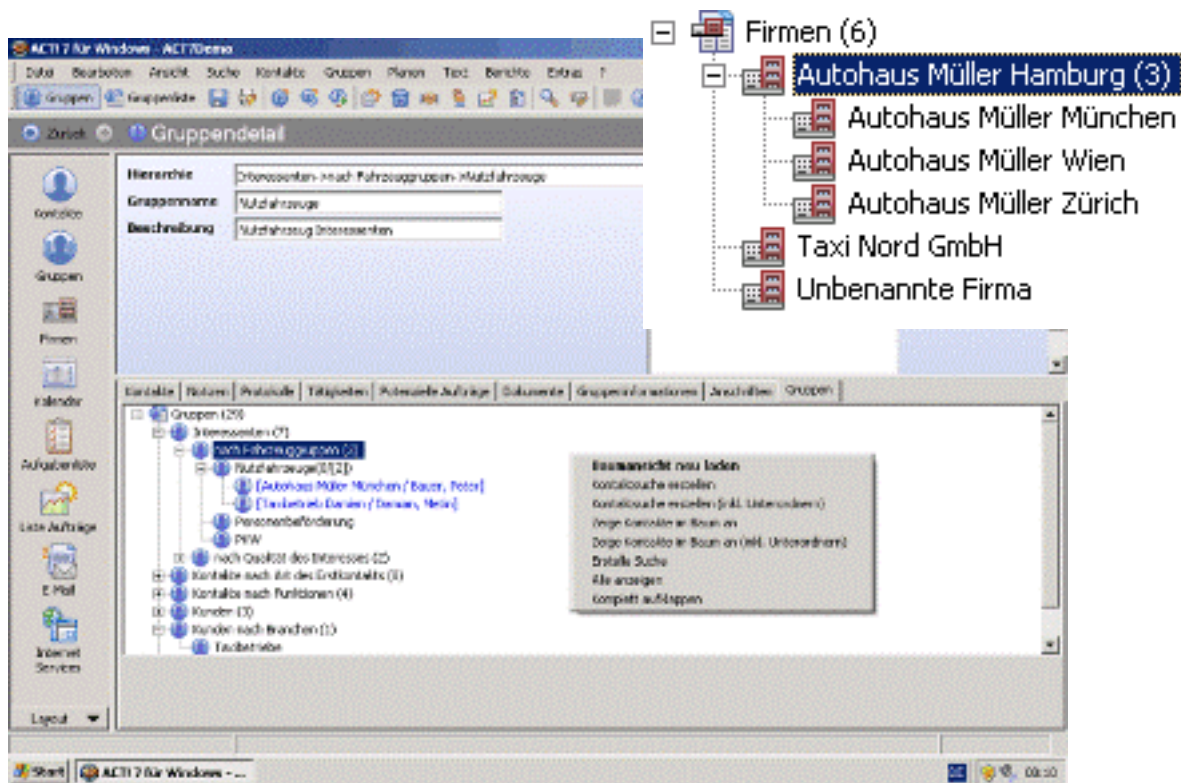

# Baumansicht für Gruppen und Firmen

Grafische Darstellung der vorhandenen Gruppen und Firmen.

Statt bisher zwei Gruppenebenen (ACT! 6) sind im neuen ACT! 7 bis zu 15 Ebenen möglich. Ebenso können Konzernstrukturen mit Tochterfirmen und Niederlassungen hierarchisch dargestellt werden, allerdings gibt es standardmäßig in ACT! 7 keine grafische Darstellung dieser Ebenen. Hier schafft ActTreeView Abhilfe und präsentiert Ihnen die Gruppen und Firmen in einer Baumansicht.

Zudem können zugehörige Kontakte zur ausgewählten Gruppe oder Firma oder zum ausgewählten Stamm von Gruppen oder Firmen selektiert werden.

## Auf einen Blick:

- Lauffähig mit deutschem und englischem ACT! 7 ab Version 7.3
- deutsch und englisch
- Volle ACT! Integration
- Einfache Bedienung über Kontextmenüs
- Zählt die Firmen/Gruppen, untergeordneten Firmen/Gruppen und zugehörigen Kontakte